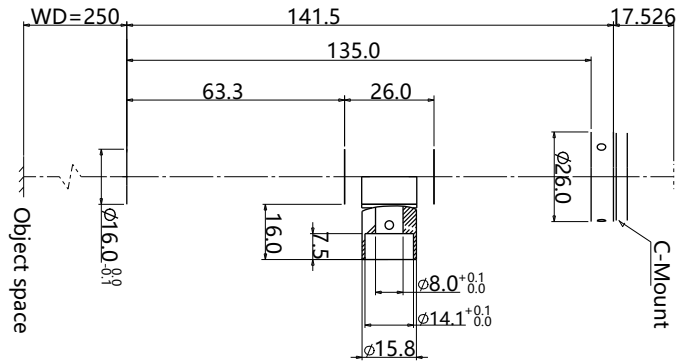

WWL15-250C

- 1.5
- 250
- 6.0(1/3")
- 29.7
- 0.025
- 13.4
- 1.1

(mm x mm)

(mm) C
141.5