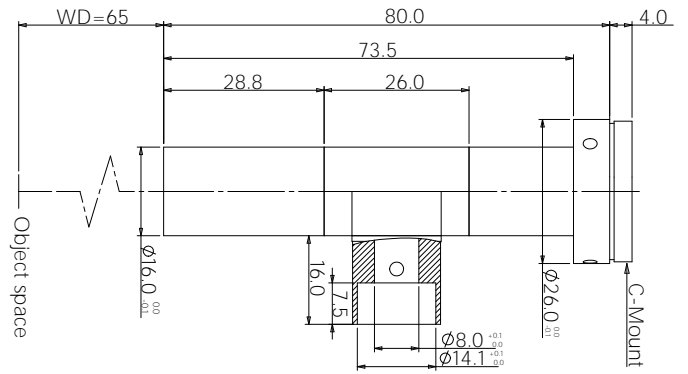

# WWL10-65CTN

0.04084

□  
80.0