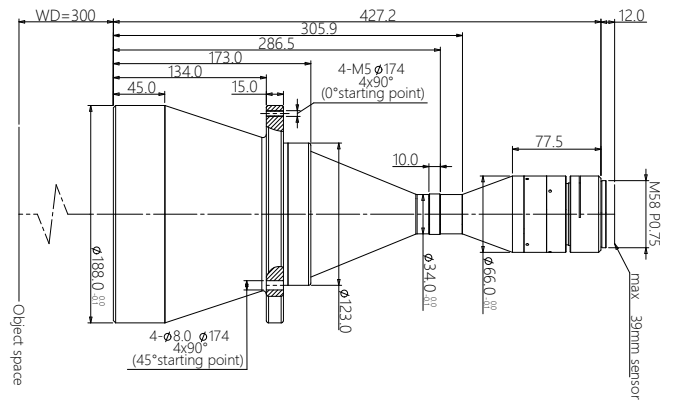

DTCM71M-150-AL

- DTCM
- FOV 26mm 300mm
- 4/3" ~ 59mm M/F
-
-

FOV(mm)	150
(x)	0.260
WD(mm)	300±5
CCD (mm)	39
F/#	13.1
MTF30 (lp/mm)	>65
DoF(mm)	±11.8@F20
(% max)	<0.1
(° max)	<0.1
I/O(mm)	739±5

DTCL-150-xW-y

150mm

(mm x mm)

(mm)	M58 or other	CHR 70M (31.0x21.7)	119.2x83.5
(kg)	427.2		
	6.3		