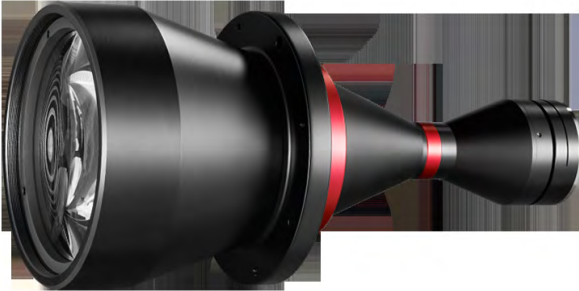

DTCM71M-150-AL

- DTCM
- FOV 26mm 300mm
- 4/3" ~ 59mm M/F
-
-

FOV(mm)	150
(x)	0.260
WD(mm)	300±5
CCD (mm)	39
F/#	13.1
MTF30 (lp/mm)	>65
DoF(mm)	±11.8@F20
(% max)	<0.1
(° max)	<0.1
I/O(mm)	739±5

DTCL-150-xW-y

150mm

(mm x mm)

(mm)	M58 or other	CHR 70M (31.0x21.7)	119.2x83.5
(kg)	427.2		
	6.3		