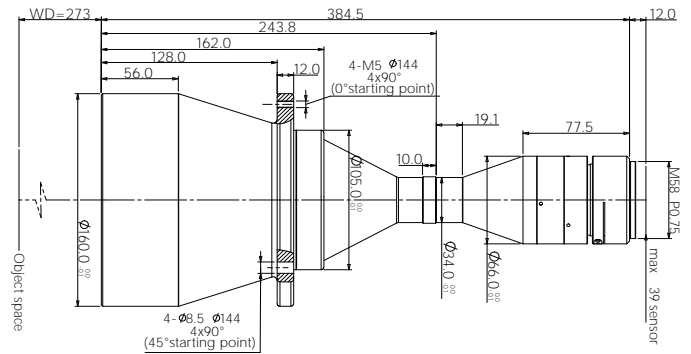

DTCM71M-120H-AL

- DTCM
- FOV 26mm 300mm
- 4/3" ~ 59mm M/F
-
-

FOV(mm)	120
(x)	0.325
WD(mm)	273±5
CCD (mm)	39
F/#	7.6
MTF30 (lp/mm)	>115
DoF(mm)	±6.1@F16
(% max)	<0.1
(° max)	<0.1
I/O(mm)	670±5

DTCL-120H-xW-y

120mm

(mm x mm)

(mm)	M58 or Other	384.5
(kg)		4.8

CHR 70M (31.0x21.7)	95.4x66.8
---------------------	-----------