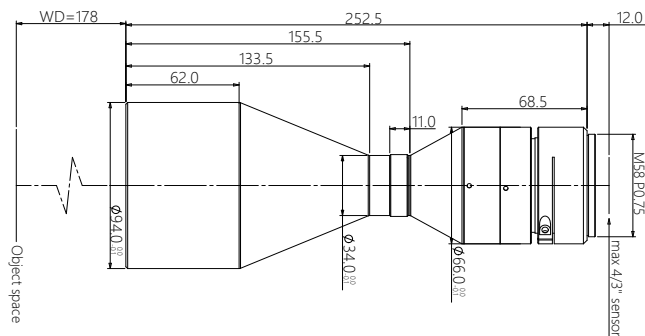

# DTCM430-72-AL

- DTCM
- FOV 26mm 300mm
- 4/3" ~ 59mm M/F
- 
- 

FOV( mm)	72
(x)	0.333
WD(mm)	178±3
CCD ( mm)	24(4/3")
F/#	7.5
MTF30 (lp/mm)	>120
DoF(mm)	±5.7@F16
(% max)	<0.1
(° max)	<0.1
I/O(mm)	443±3

DTCL-72-xW-y

72mm

(mm x mm)

	M42/M48/M58	4/3"	21M (17.86x14.32)	53.6x43.0
(mm)	252.5	4/3" PYTHON 12K (18.43x13.82)		55.3x41.5
(kg)	1.5	4/3" CMV8000 (18.48x13.73)		55.5x41.2