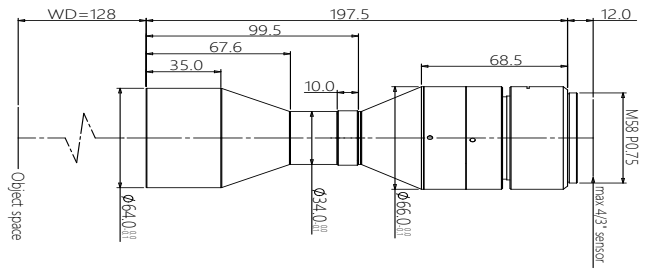

DTCM430-48-AL

- DTCM
- FOV 26mm 300mm
- 4/3" ~ 59mm M/F
-
-

- FOV(mm)
- (x)
- WD(mm)
- CCD (mm)
- F/#
- MTF30 (lp/mm)
- DoF(mm)
- (% max)
- (° max)
- I/O(mm)

DTCL-48-xW-y

48mm

(mm x mm)

(mm)
(kg)

4/3"	21M (17.86x14.32)	35.7x28.6
4/3" PYTHON 12K	(18.43x13.82)	36.9x27.6
4/3" CMV8000	(18.48x13.73)	37.0x27.5