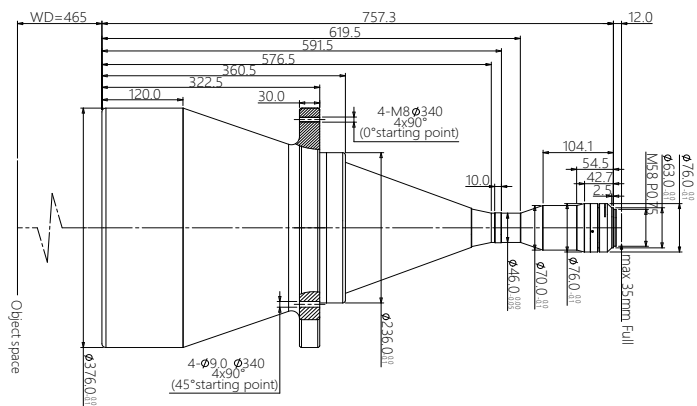

DTCM35FH-300-AL

300
0.145
465±6
43.6(35mm Full)
6.7
>130
±20.9@F11
<0.1
<0.1
1234±6

M58
757.3
47.5