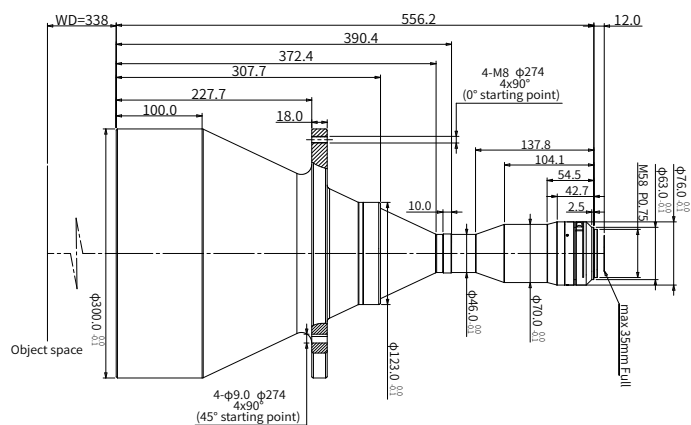

DTCM35FH-258-M58-AL

258

0.169

338±5

43.6(35mm Full)

6.0

>120

±15.4@F11

<0.1

<0.1

906±5

M58

556.2

-