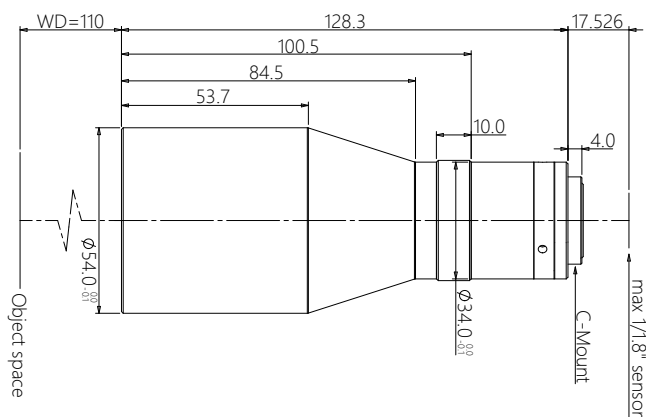

DTCM118-36

-
- FOV 26mm 300mm
- 1/2.5" ~ 1.1" C
-

FOV(mm)	36
(x)	0.250
WD(mm)	110±2
CCD (mm)	9.0(1/1.8")
F/#	4.6
MTF30 (lp/mm)	>180
DoF(mm)	±7.0@F11
(% max)	<0.1
(° max)	<0.1
I/O(mm)	256±2

DTCL-36-xW-y

36mm

(mm x mm)

	C	1/1.8" IMX178 (7.43x4.9)	29.7x19.6
(mm)	128.3	1/1.8" IMX252/265 (7.1x5.3)	28.4x21.2
(kg)	0.4		