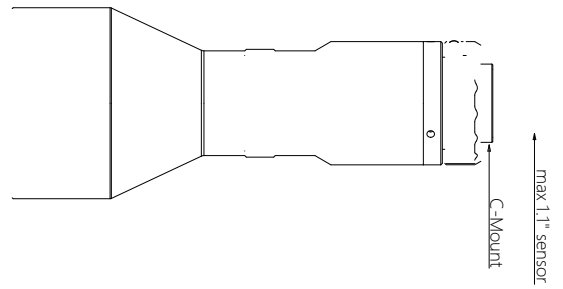

Object space

- 42
- 0.438
- 118±3
- 18.4(1.1")
- 7.2
- >115
- ±3.3@F16
- <0.1
- <0.1
- 289±3

C
153.2
0.5